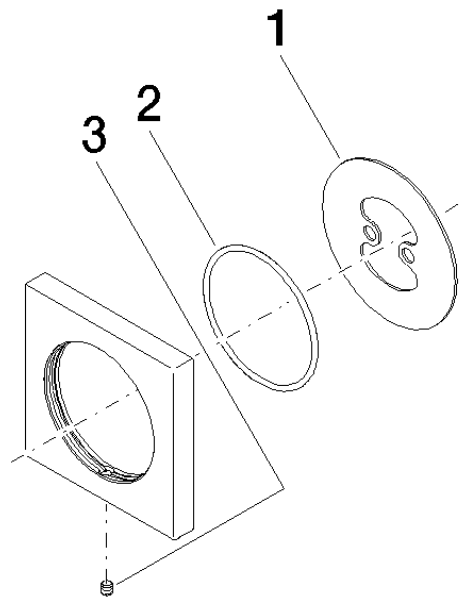

12 720 980

- Rosette 70 x 70 mm

Nur mit den Endmontagebausätzen 36 002 970-FF / 36 110 970-FF / 36 111 970-FF / 36 112 970-FF / 36 050 970-FF kombinierbar.

Passt zu: IMO, LULU, MADISON, MEM, TARA, CL.1, LISSÉ, VAIA, META, CYO

12 720 980

mm [inches]

12 720 980

Ersatzteile für die
anderen
Oberflächenvarianten
finden Sie hier: Platin
gebürstet

Ersatzteilstückliste

Nr.	Artikelnummer	Benennung	Verbaumenge	Lieferzeit
1	09 30 11 291 90	Scheibe	1	2
2	09 14 10 046 90	Dichtung	1	2
3	09 31 11 099 90	Stift	1	2