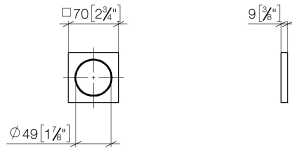

12 720 980

- Rosette 70 x 70 mm

Nur mit den Endmontagebausätzen 36 002 970-FF / 36 110 970-FF / 36 111 970-FF / 36 112 970-FF / 36 050 970-FF kombinierbar.

Passt zu: IMO, LULU, MADISON, MEM, TARA, CL.1, LISSÉ, VAIA, META, CYO

12 720 980

mm [inches]

12 720 980

Ersatzteile für die
anderen
Oberflächenvarianten
finden Sie hier: Platin
gebürstet

Ersatzteilstückliste

Nr.	Artikelnummer	Benennung	Verbaumenge	Lieferzeit
1	09 30 11 291 90	Scheibe	1	2
2	09 14 10 046 90	Dichtung	1	2
3	09 31 11 099 90	Stift	1	2